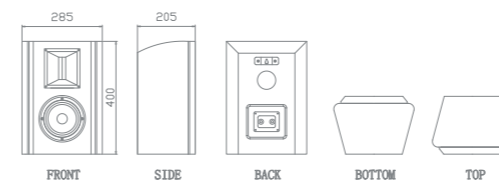

产品结构/Configuration