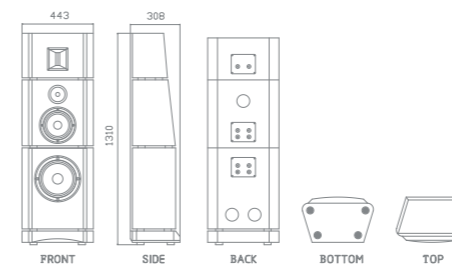

私人定制影院系列 PRIVATE CUSTOM THEATRE SERIES

私人定制影院系列
PRIVATE CUSTOM THEATRE SERIES

V SERIES MODEL V10

FOUR-WAY PASSIVE SCREEN SYSTEM

技术参数/Specifications

系统类型	前方主声道音箱
额定功率(内置分频)	380 W/8 ohms AES
额定阻抗	8 ohms
频率范围(±3dB)	55 Hz-20KHz
灵敏度	96 dB
最大声压级	125 dB
喇叭单元	LF:10"x1/MF:6.5"x1 HF:1"x1+等磁场带式高音x1
产品尺寸	宽443x高1310x深308mm

产品结构/Configuration

V SERIES MODEL S6

技术参数/Specifications

系统类型	环绕声道音箱
额定功率(内置分频)	150 W/8 ohms AES
额定阻抗	8 ohms
频率范围(±3dB)	75 Hz-20KHz
灵敏度	95 dB
最大声压级	122 dB
喇叭单元	LF:6.5"x1/HF:等磁场带式高音X1
产品尺寸	宽285x高400x深205mm

产品结构/Configuration

V SERIES MODEL C26

技术参数/Specifications

系统类型	中置声道音箱
额定功率(内置分频)	250 W/4 ohms AES
额定阻抗	4 ohms
频率范围(±3dB)	75 Hz-20KHz
灵敏度	95 dB
最大声压级	122 dB
喇叭单元	LF:6.5"x2/HF:1"x1
产品尺寸	宽550x高285x深205mm

产品结构/Configuration